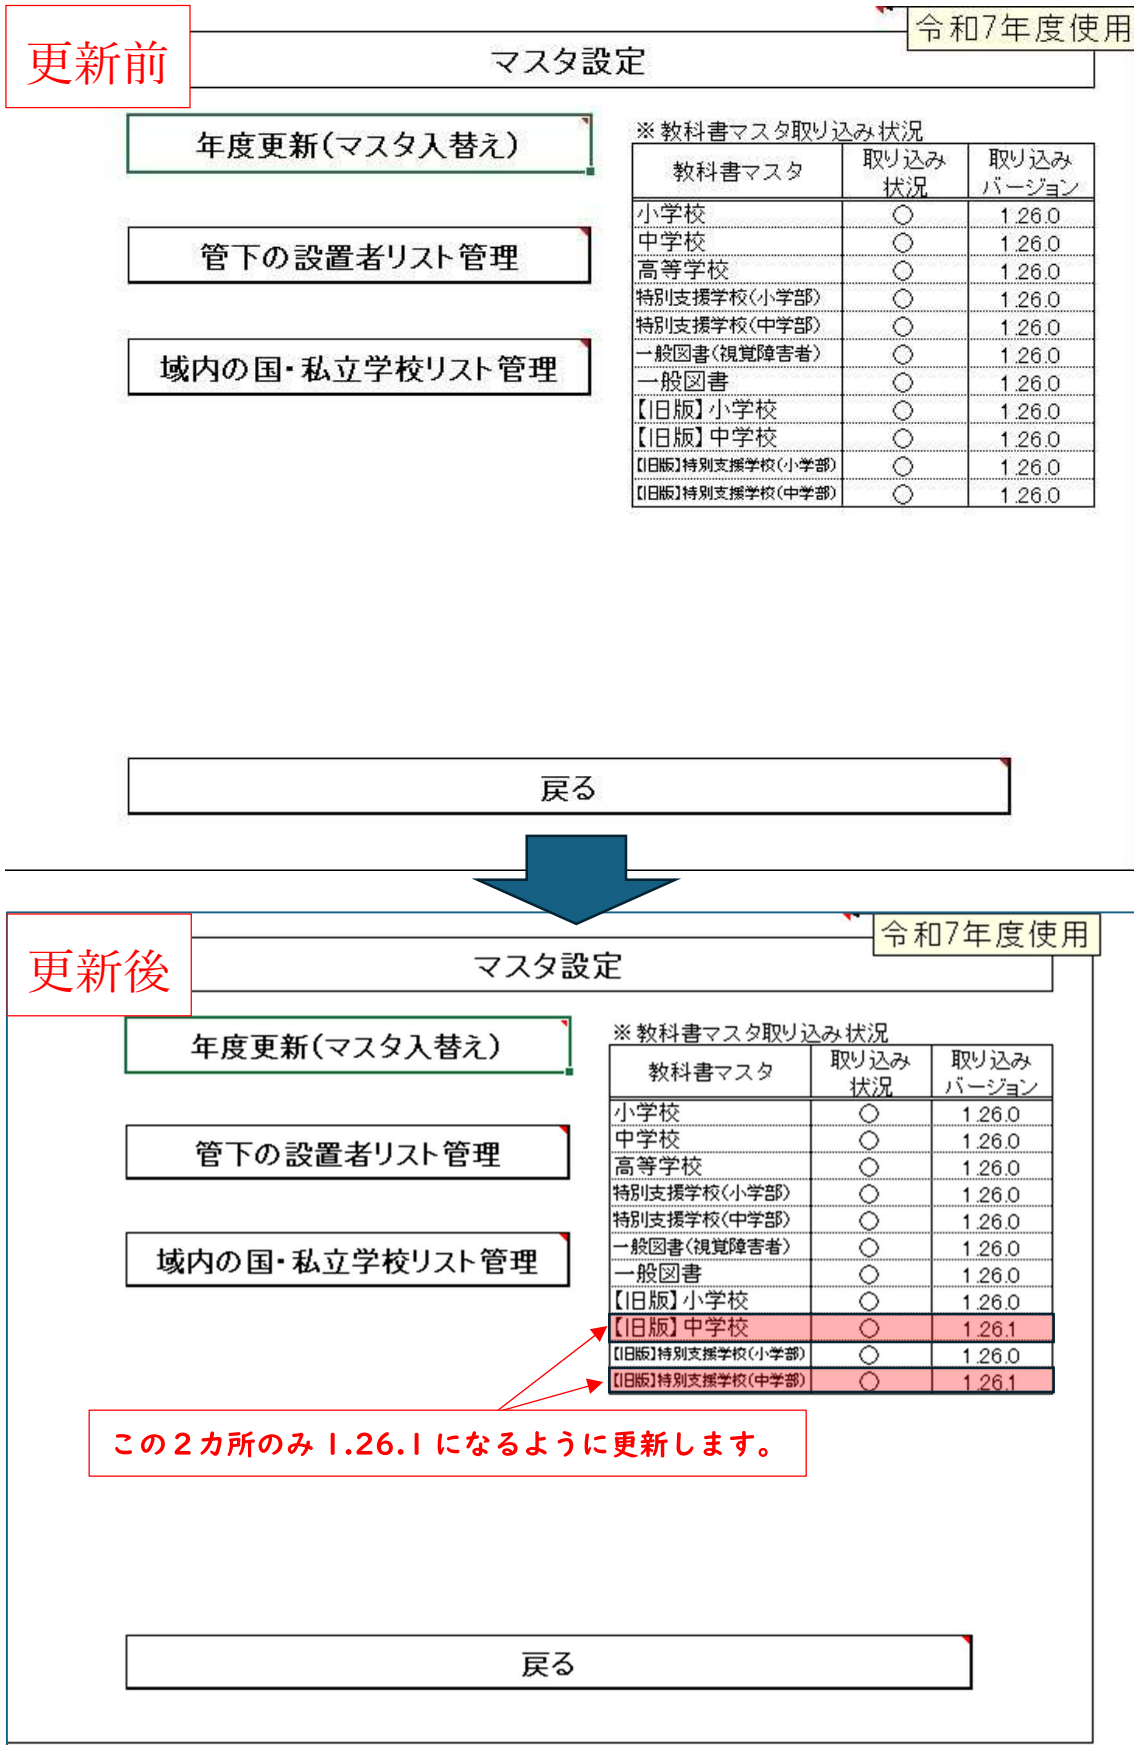

マスタ更新 (1.26.0→1.26.1) のゴール

(県教委システムを例に)

マスタ更新 (1.26.0→1.26.1) の手順

(県教委システムを例に)

令和7年度使用

マスタ設定

年度更新(マスタ入替え)

管下の設置者リスト管理